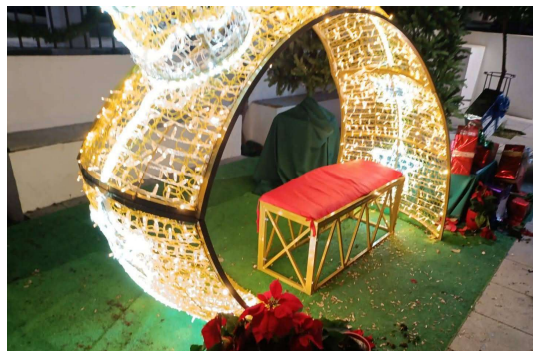

Identificados los responsables de los daños causados a la decoración navideña de la Plaza Amarilla

La Policía Local ha identificado a los responsables de los daños ocasionados a la decoración navideña de la Plaza Amarilla durante la pasada madrugada del domingo. Según el informe policial, la cuantía de los daños supera los 400 euros, por lo que los hechos constituyen un delito, encontrándose actualmente en tramitación las acciones legales correspondientes. Desde el Ayunta-

miento se condena este acto vandálico, que perjudica gravemente la imagen de nuestro municipio y se recuerda que las zonas decoradas cuentan con sistemas de videovigilancia.

El Ayuntamiento habilita dos nuevas escaleras al Cementerio Municipal para mejorar los servicios

El Ayuntamiento ha incorporado al Cementerio Municipal dos nuevas escaleras de material con plataforma, con el objetivo de facilitar a los familiares las labores de limpieza de los nichos.

Esta adquisición supone una mejora en los servicios e instalaciones del Cementerio, ofreciendo mayor comodidad y seguridad a las personas usuarias. Las nuevas escaleras se suman a otra de mayor dimensión que fue adquirida hace unos años, reforzando así el compromiso del Ayuntamiento con el mantenimiento y la mejora continua de los espacios públicos.